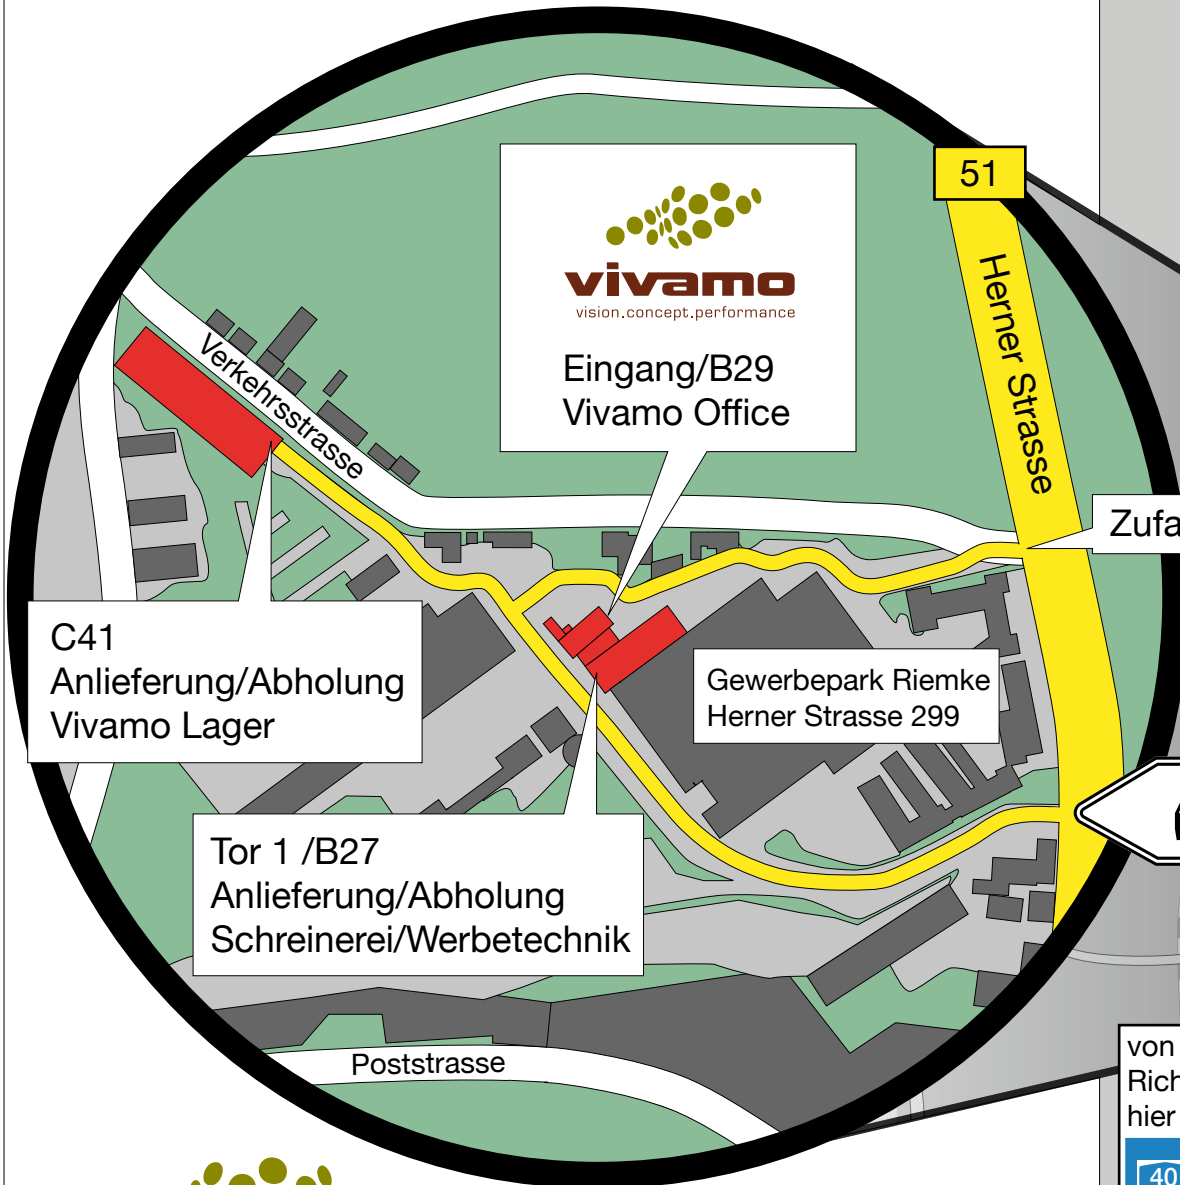

# Anfahrts- und Lageplan Vivamo GmbH

**43 Wuppertal**  
 von der A43 in Richtg. Wuppertal hier abfahren

**16 51 Bochum - Riemke**

von der A43 in Richtg. Münster hier abfahren

**43 Münster**  
**16 51 Bochum - Riemke**

**40**  
**51 Bochum Zentrum**

**51 Riemke Herne**  
**43**

von der A40 in Richtg. Essen hier abfahren

**40 Essen Duisburg**  
**35 51 Bochum - Riemke**

von der A40 in Richtg. Dortmund hier abfahren

**40 Dortmund**  
**35 51 Herne Bo.- Riemke**